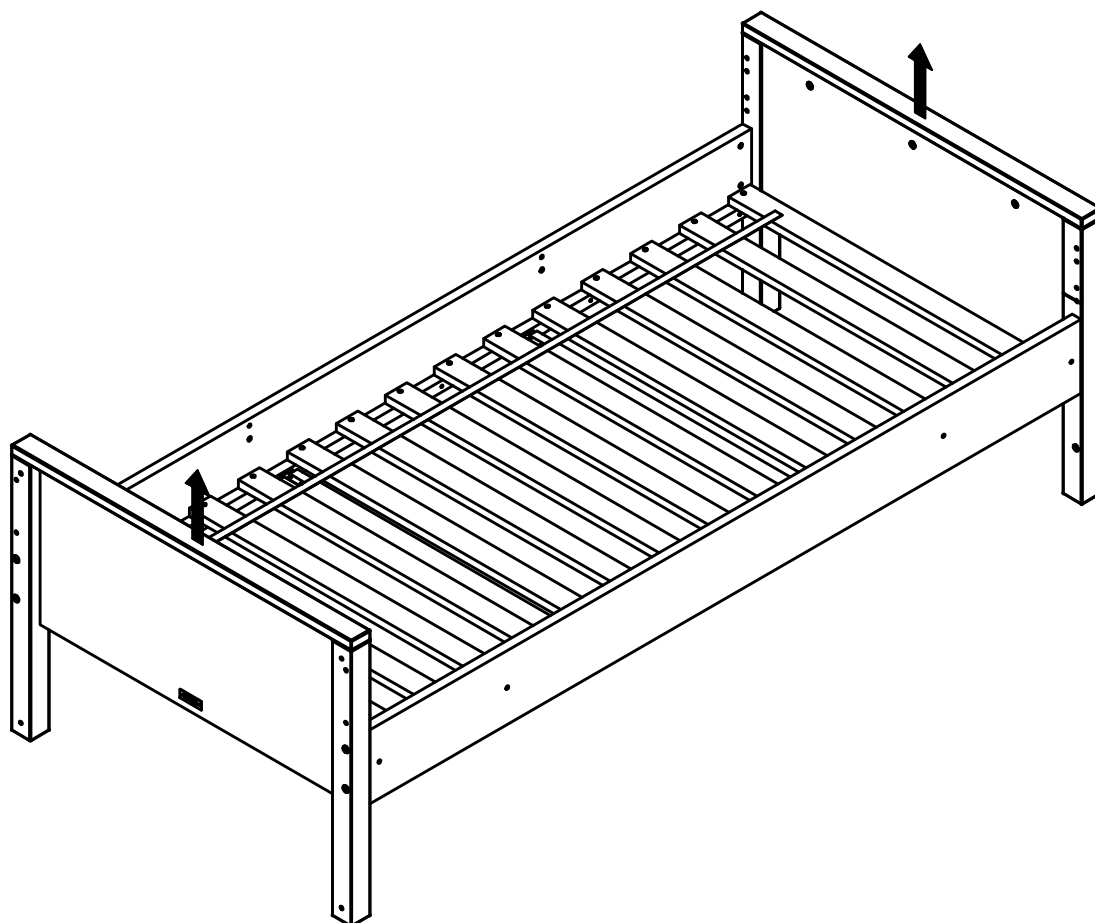

OK!

NOT OK!

bopita®

ASSEMBLY INSTRUCTION
MONTAGE HANDLEIDING
MONTAGE ANLEITUNG
NOTICE DE MONTAGE
MANUAL DE MONTAJE

UK
NL
D
F
ESP

MODEL : COMBIFLEX
TYPE : BACKSIDE STRAIGHT
COLOUR : WHITE
ART.CODE : 410146.11.