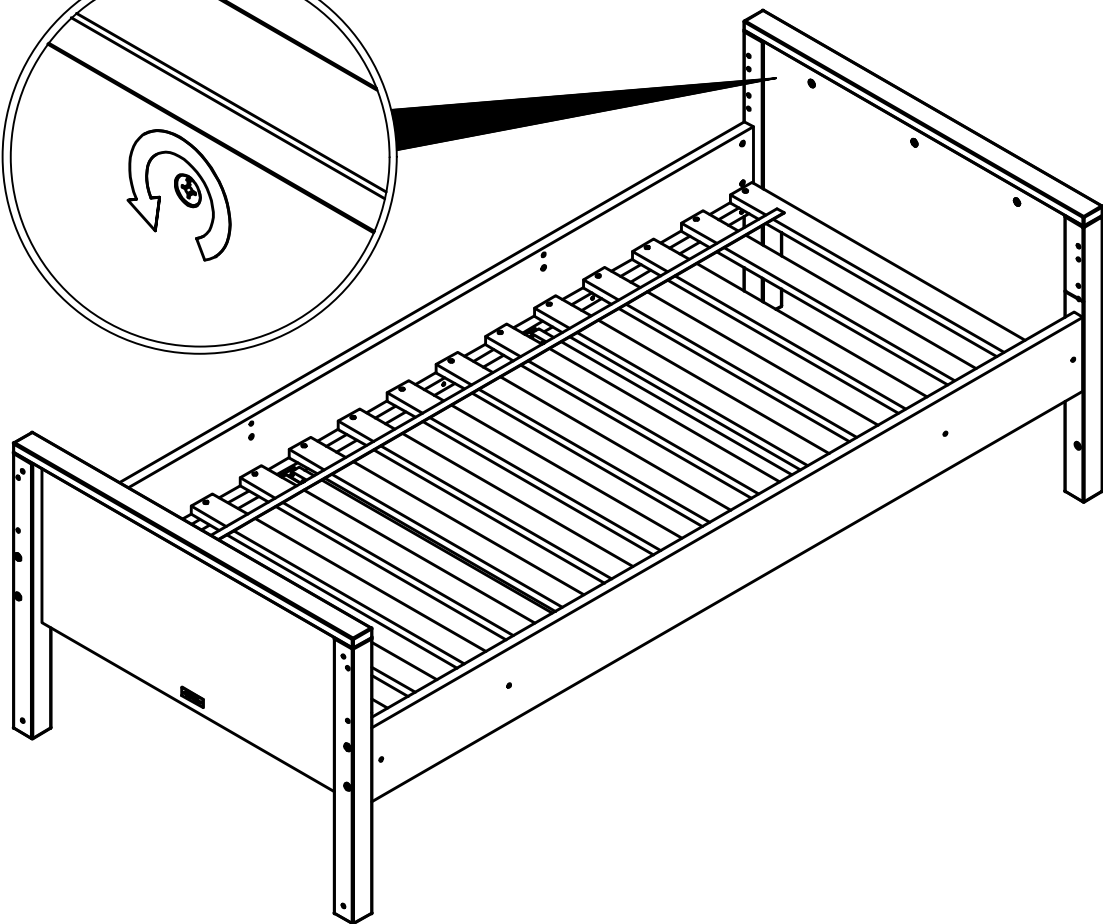

OK!

NOT OK!

bopita®

ASSEMBLY INSTRUCTION
MONTAGE HANDLEIDING
MONTAGE ANLEITUNG
NOTICE DE MONTAGE
MANUAL DE MONTAJE

UK
NL
D
F
ESP

MODEL : COMBIFLEX
TYPE : BACKSIDE STRAIGHT
COLOUR : WHITE
ART.CODE : 410146.11.