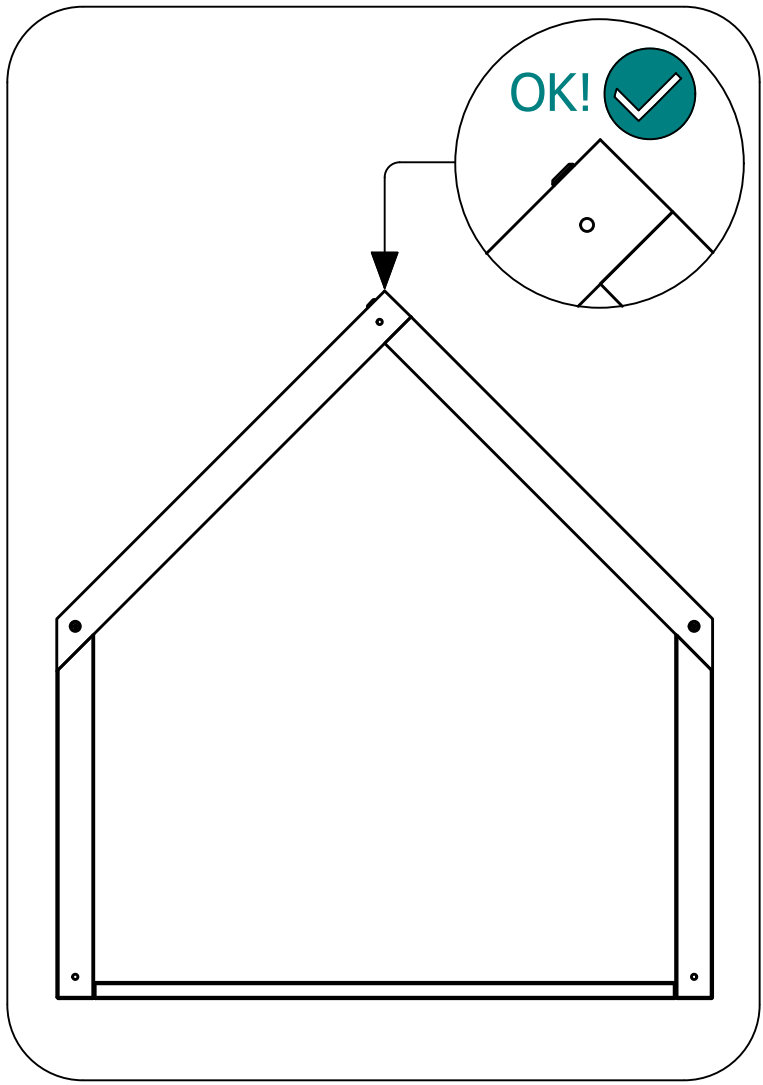

bopita®

ASSEMBLY INSTRUCTION
MONTAGE HANDLEIDING
MONTAGE ANLEITUNG
NOTICE DE MONTAGE
MANUAL DE MONTAJE

UK
NL
D
F
ESP

MODEL : COMBIFLEX
TYPE : HOME SET
COLOUR : WHITE
ART.CODE : 476146.11.

Distributor:

BOPITA
Edisonweg 3, 6662 NW Elst
The Netherlands

OK!

NOT OK!

bopita®

ASSEMBLY INSTRUCTION
MONTAGE HANDLEIDING
MONTAGE ANLEITUNG
NOTICE DE MONTAGE
MANUAL DE MONTAJE

UK
NL
D
F
ESP

MODEL : COMBIFLEX
TYPE : BACKSIDE STRAIGHT
COLOUR : WHITE
ART.CODE : 410146.11.