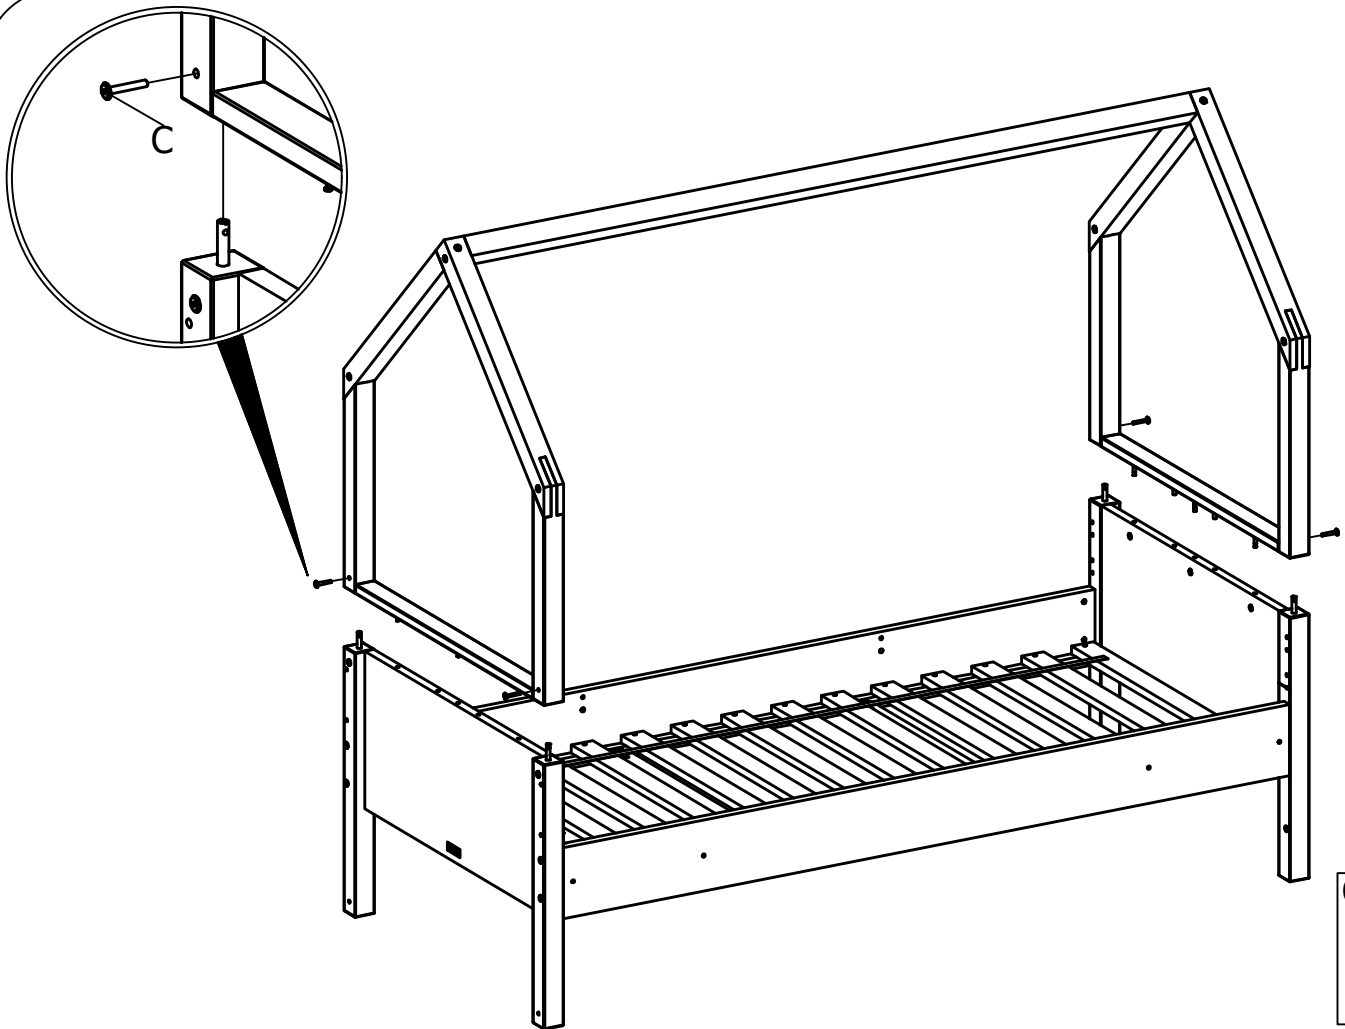

OK!

NOT OK!

bopita®

ASSEMBLY INSTRUCTION
MONTAGE HANDLEIDING
MONTAGE ANLEITUNG
NOTICE DE MONTAGE
MANUAL DE MONTAJE

UK
NL
D
F
ESP

MODEL : COMBIFLEX
TYPE : BACKSIDE STRAIGHT
COLOUR : WHITE
ART.CODE : 410146.11.