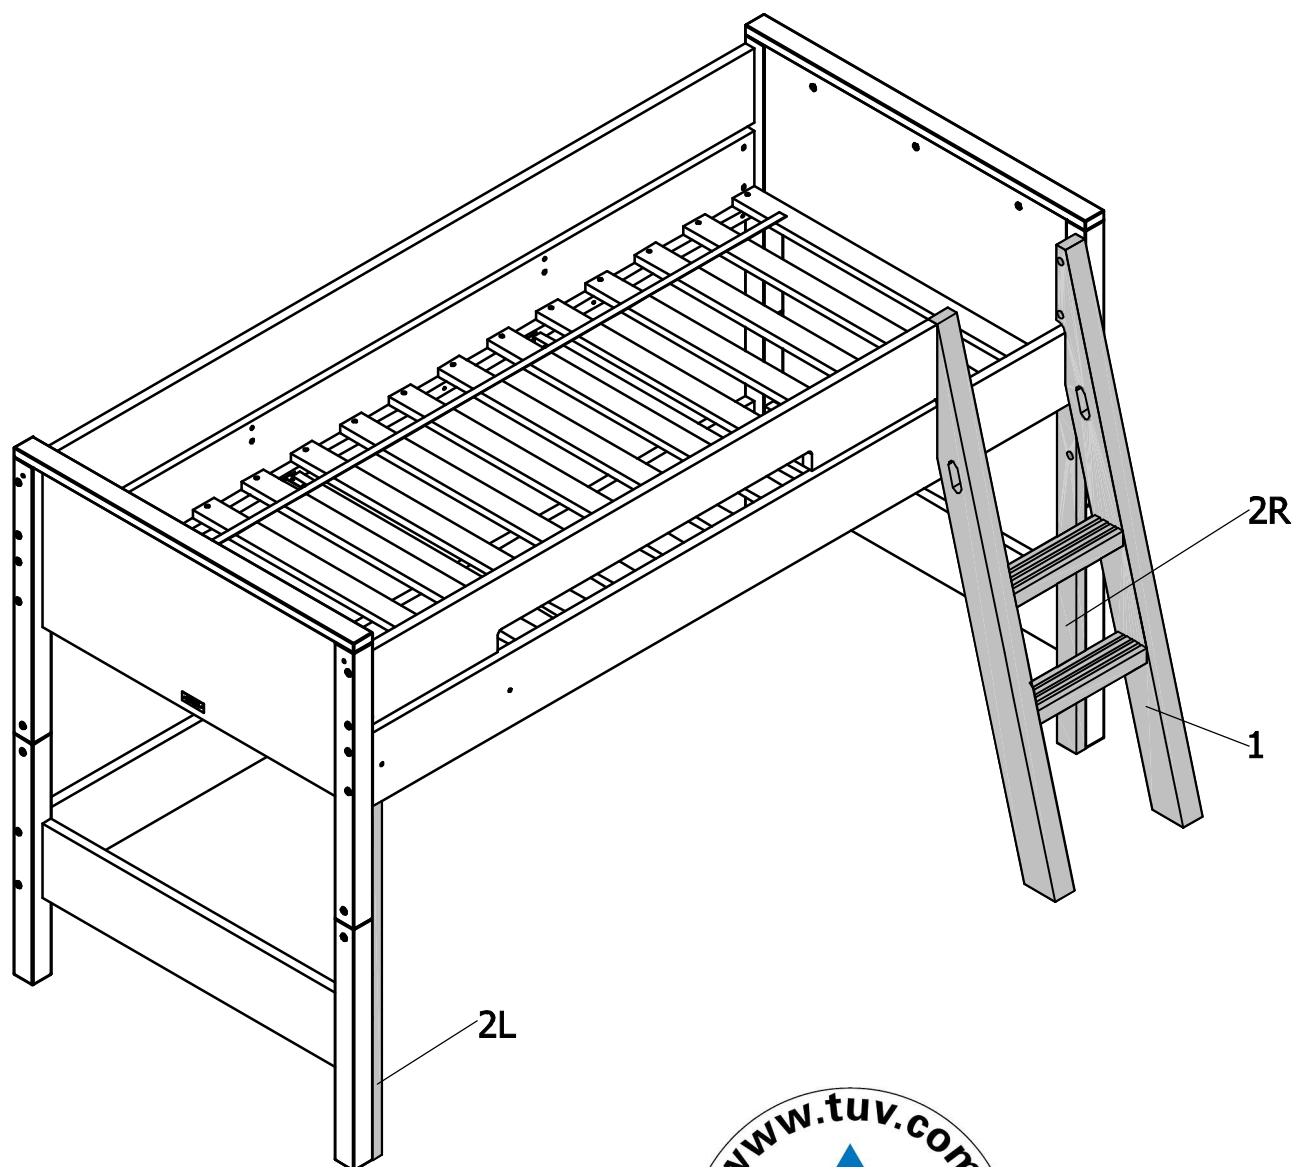

bopita®

ASSEMBLY INSTRUCTION
MONTAGE HANDLEIDING
MONTAGE ANLEITUNG
NOTICE DE MONTAGE
MANUAL DE MONTAJE

UK
NL
D
F
ESP

MODEL : COMBIFLEX
TYPE : COMFORT STEP HHS
COLOUR : WHITE
ART.CODE : 490146.11.

Distributor:

BOPITA
Edisonweg 3, 6662 NW Elst
The Netherlands

www.bopita.com