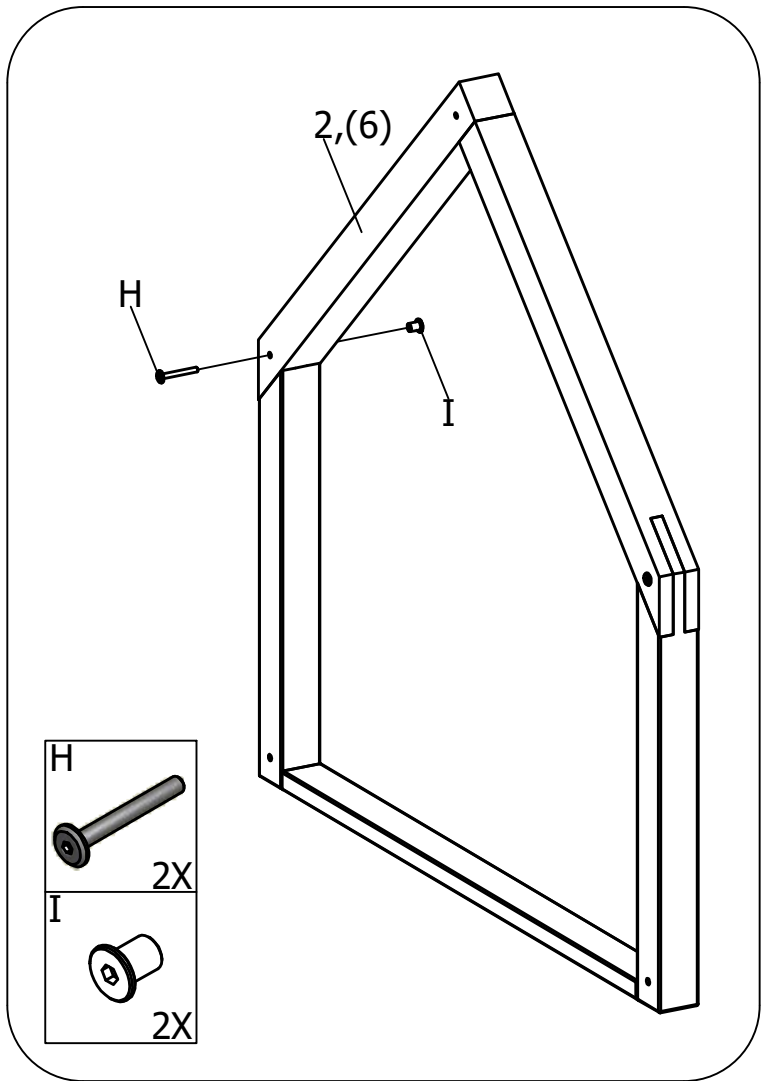

bopita®

ASSEMBLY INSTRUCTION
MONTAGE HANDLEIDING
MONTAGE ANLEITUNG
NOTICE DE MONTAGE
MANUAL DE MONTAJE

UK
NL
D
F
ESP

MODEL : COMBIFLEX
TYPE : HOME SET
COLOUR : WHITE
ART.CODE : 476146.11.

Distributor:

BOPITA
Edisonweg 3, 6662 NW Elst
The Netherlands

OK!

NOT OK!

bopita®

ASSEMBLY INSTRUCTION
MONTAGE HANDLEIDING
MONTAGE ANLEITUNG
NOTICE DE MONTAGE
MANUAL DE MONTAJE

UK
NL
D
F
ESP

MODEL : COMBIFLEX
TYPE : BACKSIDE STRAIGHT
COLOUR : WHITE
ART.CODE : 410146.11.