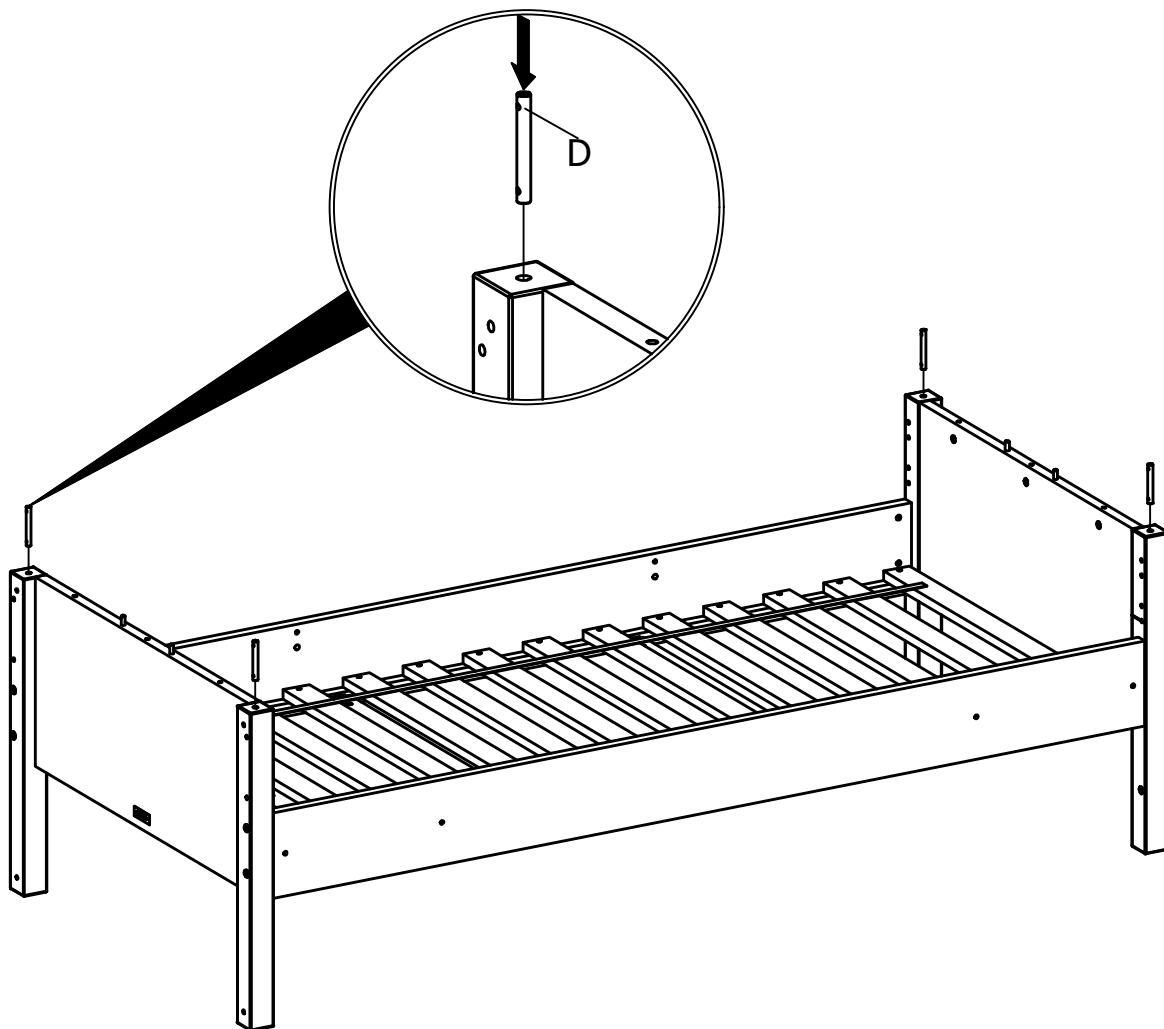

OK!

NOT OK!

bopita®

ASSEMBLY INSTRUCTION
MONTAGE HANDLEIDING
MONTAGE ANLEITUNG
NOTICE DE MONTAGE
MANUAL DE MONTAJE

UK
NL
D
F
ESP

MODEL : COMBIFLEX
TYPE : BACKSIDE STRAIGHT
COLOUR : WHITE
ART.CODE : 410146.11.