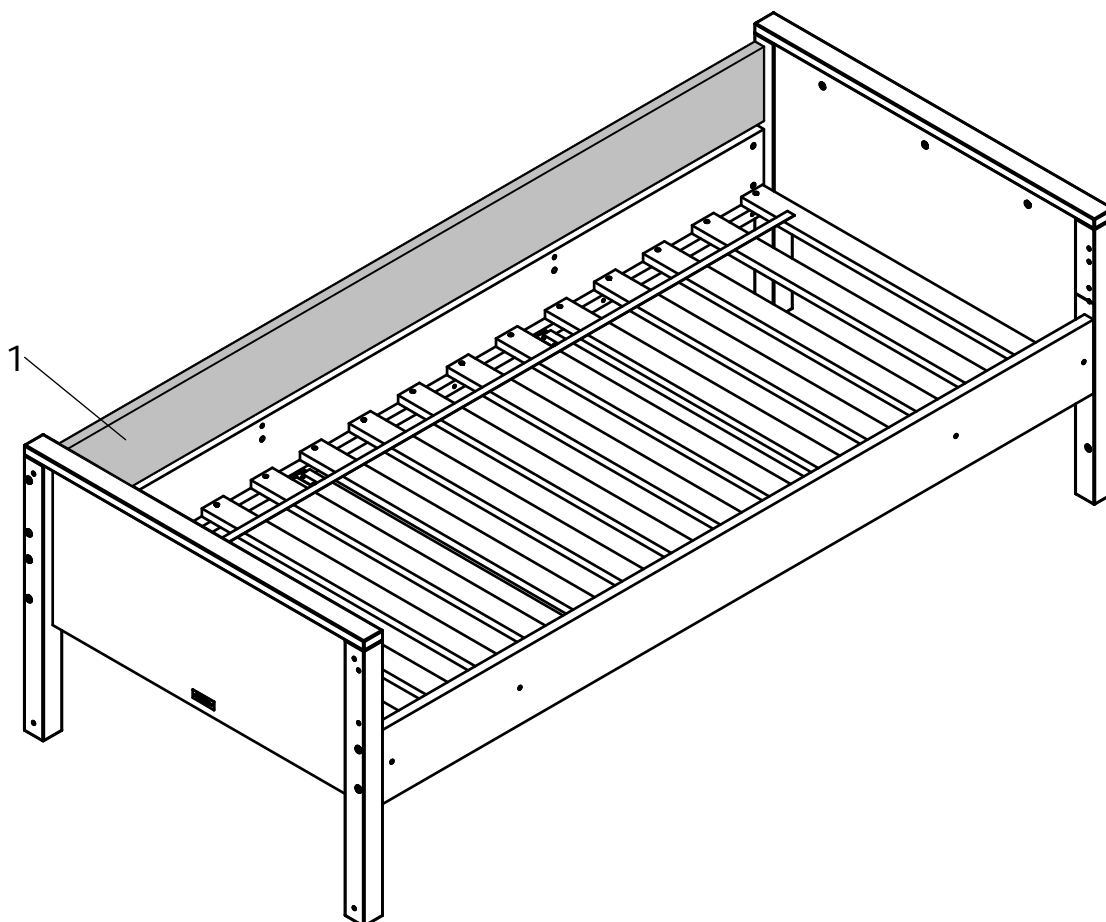

OK!

NOT OK!

bopita®

ASSEMBLY INSTRUCTION
MONTAGE HANDLEIDING
MONTAGE ANLEITUNG
NOTICE DE MONTAGE
MANUAL DE MONTAJE

UK
NL
D
F
ESP

MODEL : COMBIFLEX
TYPE : BACKSIDE STRAIGHT
COLOUR : WHITE
ART.CODE : 410146.11.