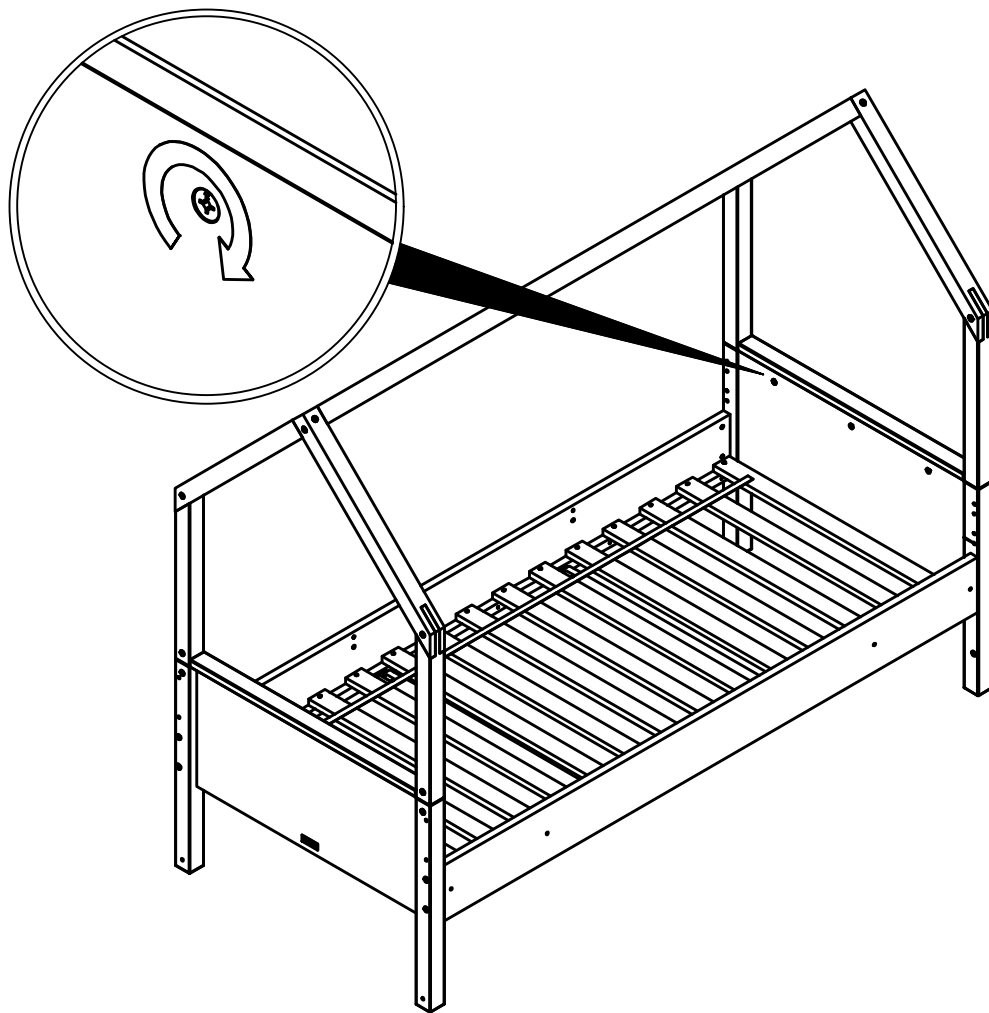

OK!

NOT OK!

bopita®

ASSEMBLY INSTRUCTION
MONTAGE HANDLEIDING
MONTAGE ANLEITUNG
NOTICE DE MONTAGE
MANUAL DE MONTAJE

UK
NL
D
F
ESP

MODEL : COMBIFLEX
TYPE : BACKSIDE STRAIGHT
COLOUR : WHITE
ART.CODE : 410146.11.