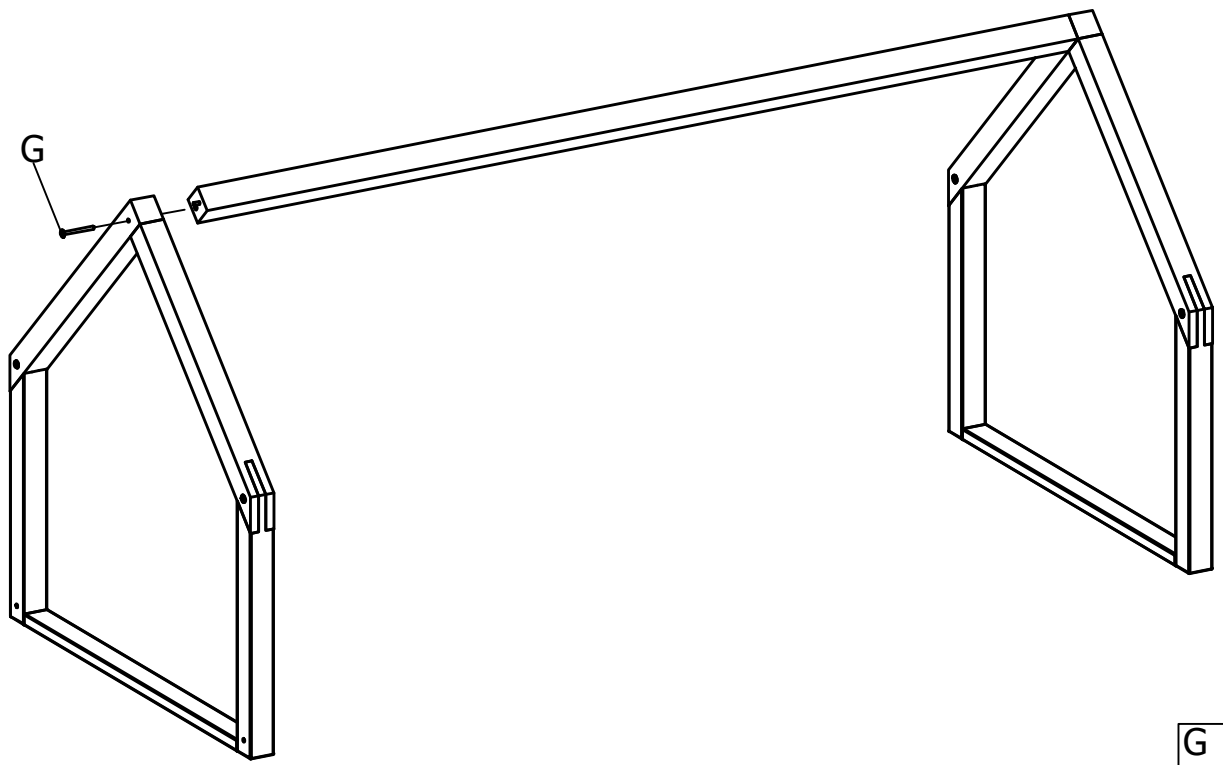

bopita®

ASSEMBLY INSTRUCTION
MONTAGE HANDLEIDING
MONTAGE ANLEITUNG
NOTICE DE MONTAGE
MANUAL DE MONTAJE

UK
NL
D
F
ESP

MODEL : COMBIFLEX
TYPE : HOME SET
COLOUR : WHITE
ART.CODE : 476146.11.

Distributor:

BOPITA
Edisonweg 3, 6662 NW Elst
The Netherlands

OK!

NOT OK!

bopita®

ASSEMBLY INSTRUCTION
MONTAGE HANDLEIDING
MONTAGE ANLEITUNG
NOTICE DE MONTAGE
MANUAL DE MONTAJE

UK
NL
D
F
ESP

MODEL : COMBIFLEX
TYPE : BACKSIDE STRAIGHT
COLOUR : WHITE
ART.CODE : 410146.11.