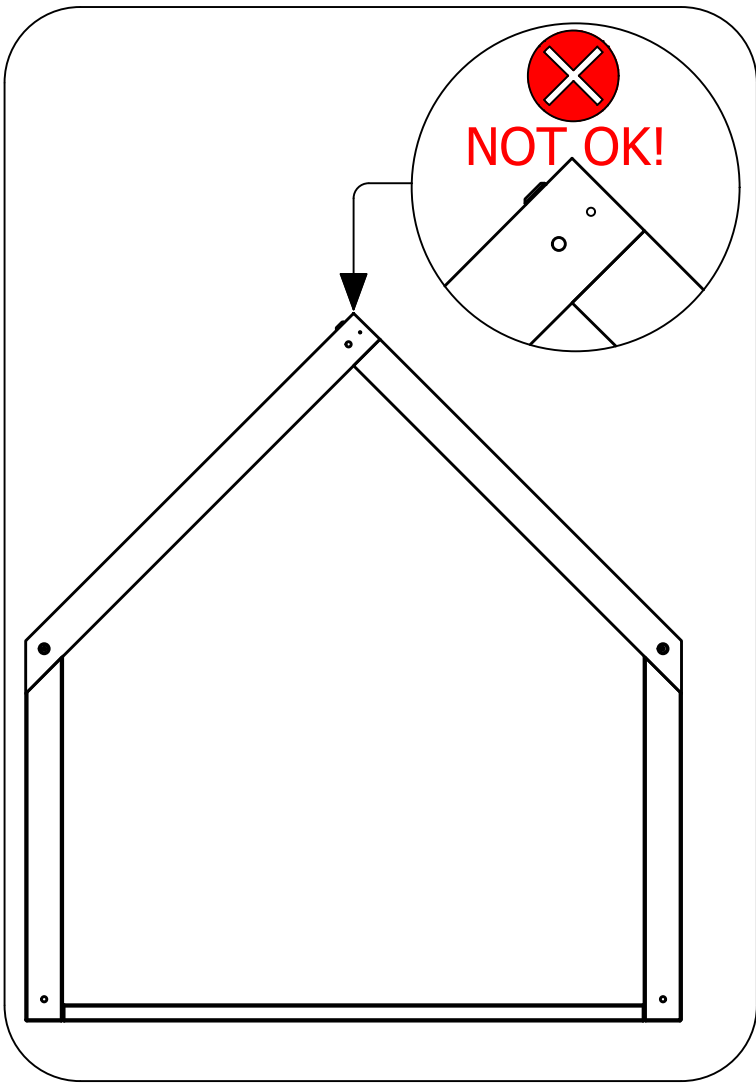

bopita®

ASSEMBLY INSTRUCTION
MONTAGE HANDLEIDING
MONTAGE ANLEITUNG
NOTICE DE MONTAGE
MANUAL DE MONTAJE

UK
NL
D
F
ESP

MODEL : COMBIFLEX
TYPE : HOME SET
COLOUR : WHITE
ART.CODE : 476146.11.

Distributor:

BOPITA
Edisonweg 3, 6662 NW Elst
The Netherlands

OK!

NOT OK!

bopita®

ASSEMBLY INSTRUCTION
MONTAGE HANDLEIDING
MONTAGE ANLEITUNG
NOTICE DE MONTAGE
MANUAL DE MONTAJE

UK
NL
D
F
ESP

MODEL : COMBIFLEX
TYPE : BACKSIDE STRAIGHT
COLOUR : WHITE
ART.CODE : 410146.11.