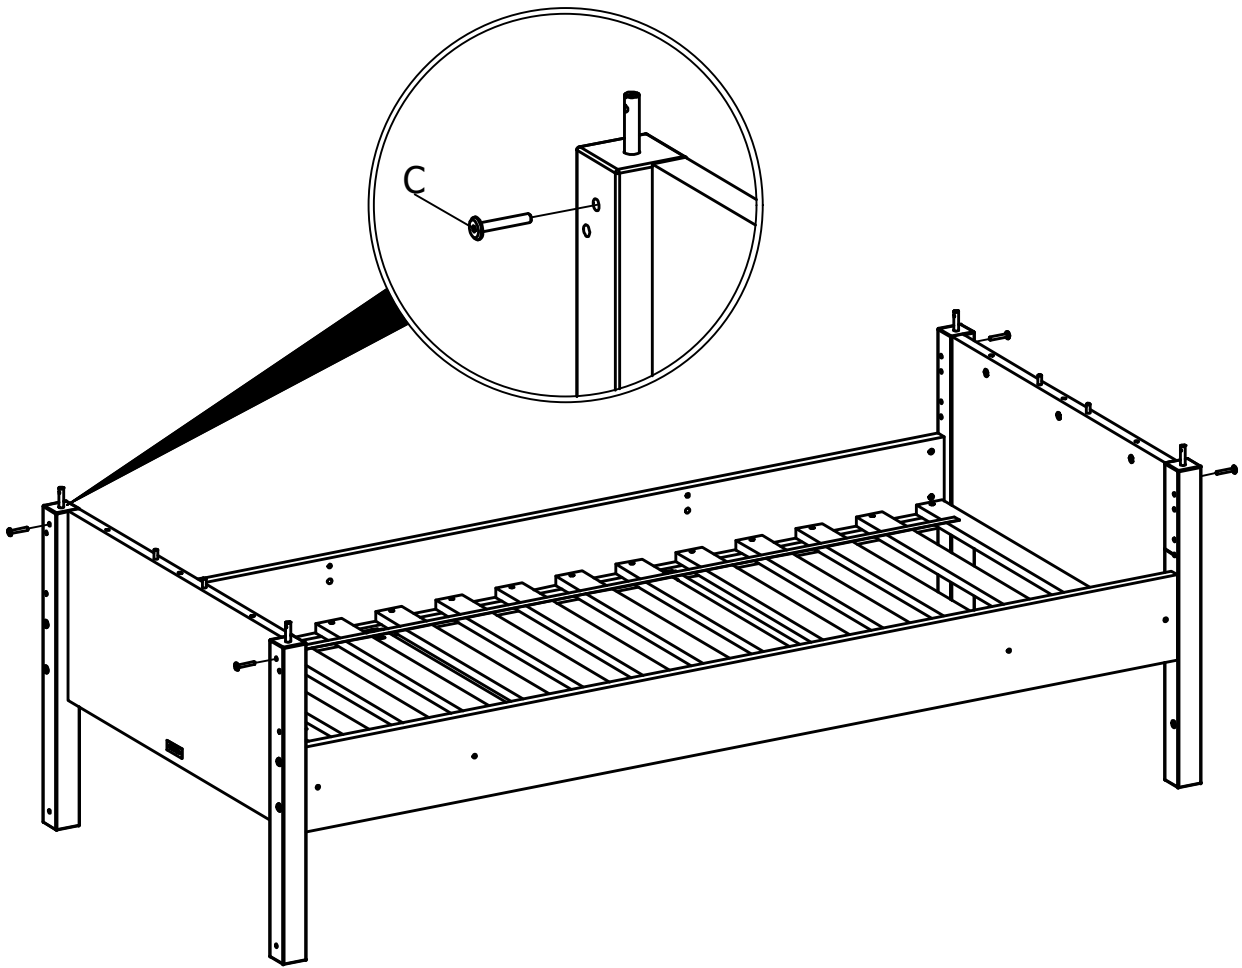

OK!

NOT OK!

bopita®

ASSEMBLY INSTRUCTION
MONTAGE HANDLEIDING
MONTAGE ANLEITUNG
NOTICE DE MONTAGE
MANUAL DE MONTAJE

UK
NL
D
F
ESP

MODEL : COMBIFLEX
TYPE : BACKSIDE STRAIGHT
COLOUR : WHITE
ART.CODE : 410146.11.