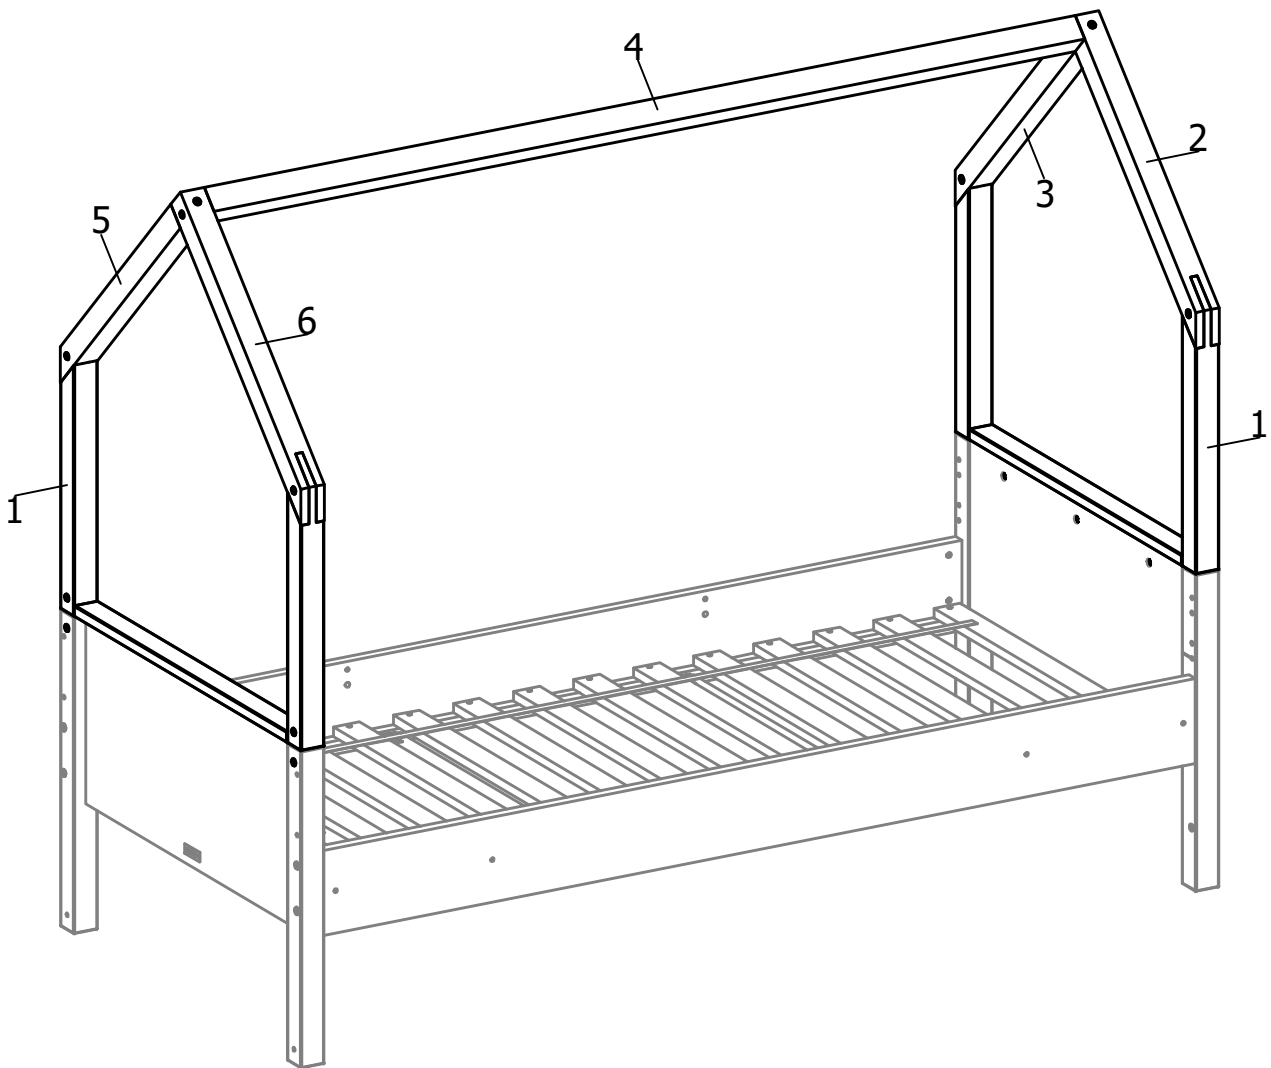

bopita®

ASSEMBLY INSTRUCTION
MONTAGE HANDLEIDING
MONTAGE ANLEITUNG
NOTICE DE MONTAGE
MANUAL DE MONTAJE

UK
NL
D
F
ESP

MODEL : COMBIFLEX
TYPE : HOME SET
COLOUR : WHITE
ART.CODE : 476146.11.

Distributor:

BOPITA
Edisonweg 3, 6662 NW Elst
The Netherlands

OK!

NOT OK!

bopita®

ASSEMBLY INSTRUCTION
MONTAGE HANDLEIDING
MONTAGE ANLEITUNG
NOTICE DE MONTAGE
MANUAL DE MONTAJE

UK
NL
D
F
ESP

MODEL : COMBIFLEX
TYPE : BACKSIDE STRAIGHT
COLOUR : WHITE
ART.CODE : 410146.11.