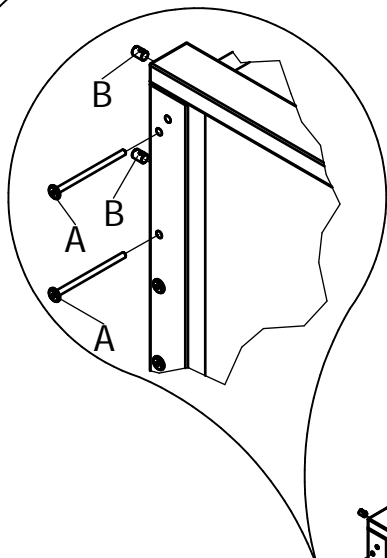

Distributor:

BOPITA
Edisonweg 3, 6662 NW Elst
The Netherlands

www.bopita.com

20.02.2012.

A 	B 	C 	D 
M6X100 4X	M6 4X	Ø8X30 4X	1X
artcode: 441028	artcode: 442004	artcode:	artcode: 445001

bopita®

ASSEMBLY INSTRUCTION
MONTAGE HANDLEIDING
MONTAGE ANLEITUNG
NOTICE DE MONTAGE
MANUAL DE MONTAJE