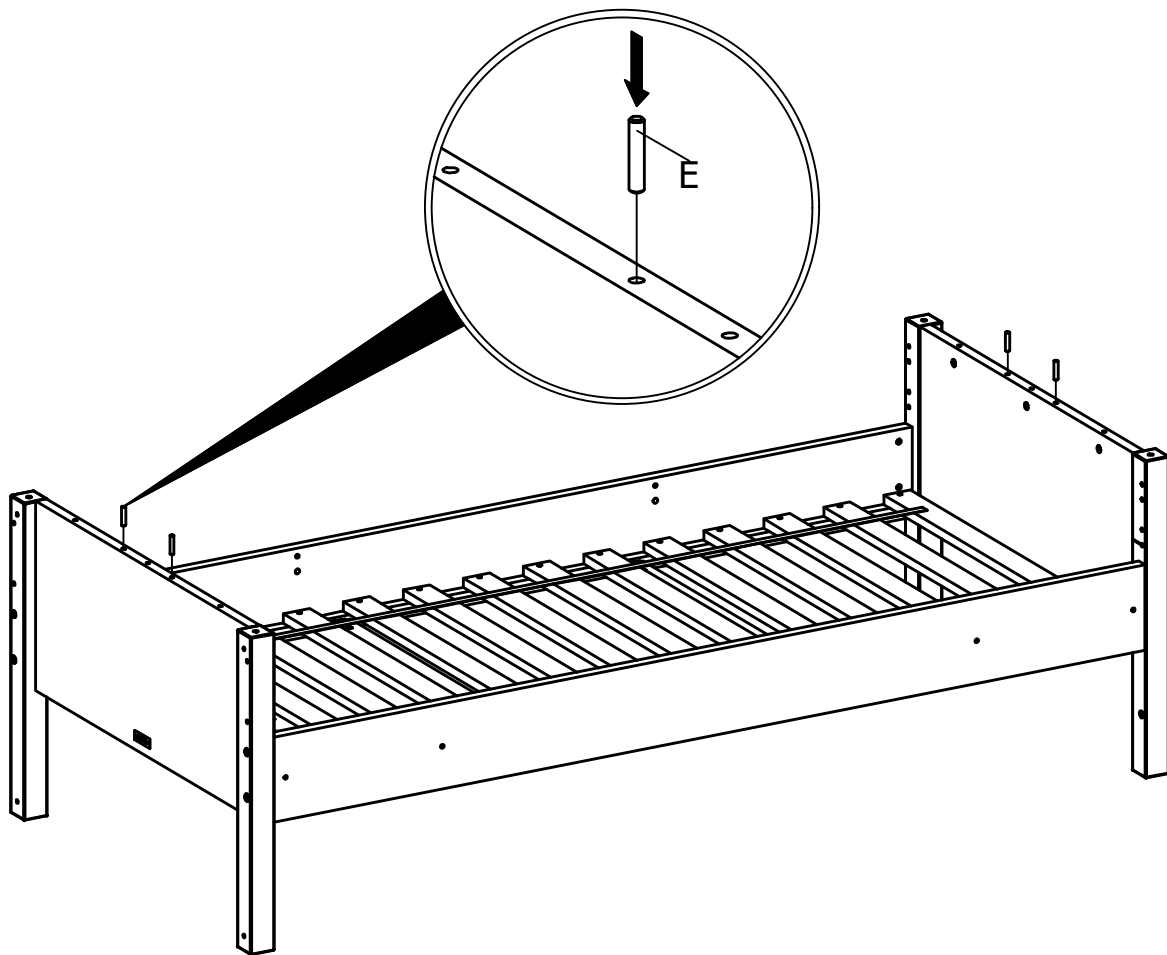

OK!

NOT OK!

bopita®

ASSEMBLY INSTRUCTION
MONTAGE HANDLEIDING
MONTAGE ANLEITUNG
NOTICE DE MONTAGE
MANUAL DE MONTAJE

UK
NL
D
F
ESP

MODEL : COMBIFLEX
TYPE : BACKSIDE STRAIGHT
COLOUR : WHITE
ART.CODE : 410146.11.