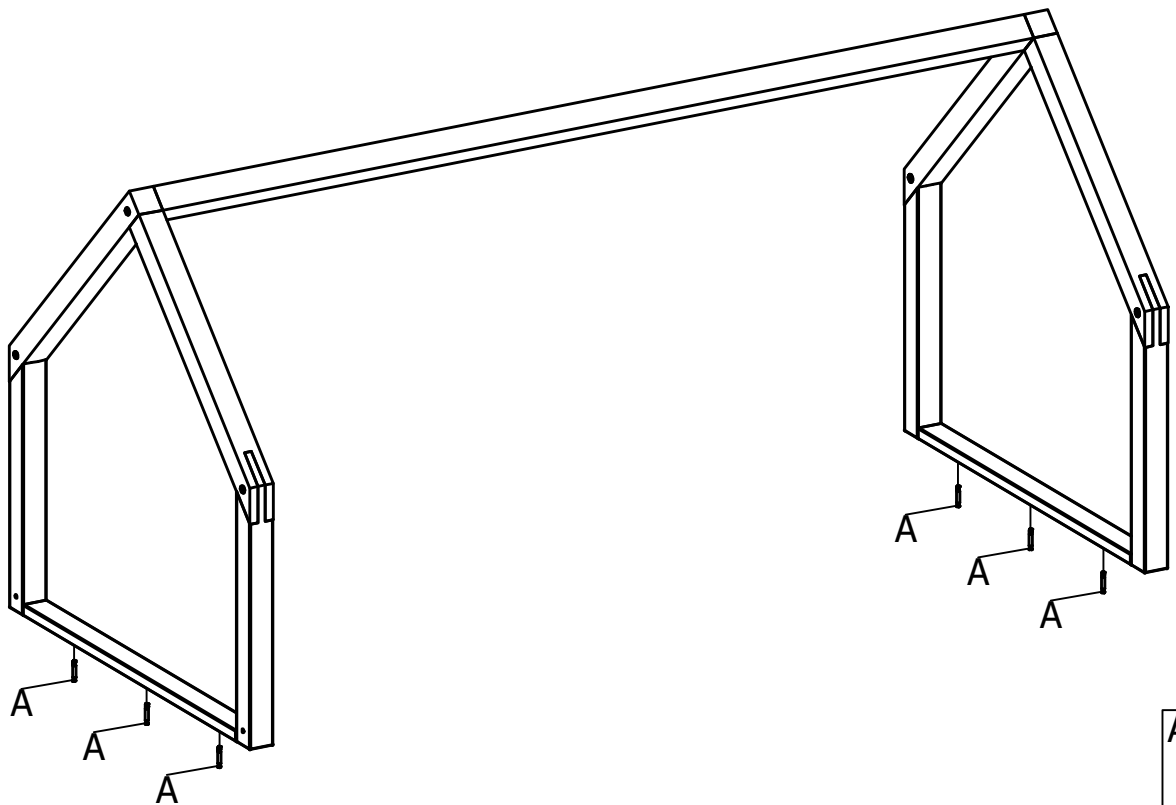

OK!

NOT OK!

bopita®

ASSEMBLY INSTRUCTION
MONTAGE HANDLEIDING
MONTAGE ANLEITUNG
NOTICE DE MONTAGE
MANUAL DE MONTAJE

UK
NL
D
F
ESP

MODEL : COMBIFLEX
TYPE : BACKSIDE STRAIGHT
COLOUR : WHITE
ART.CODE : 410146.11.