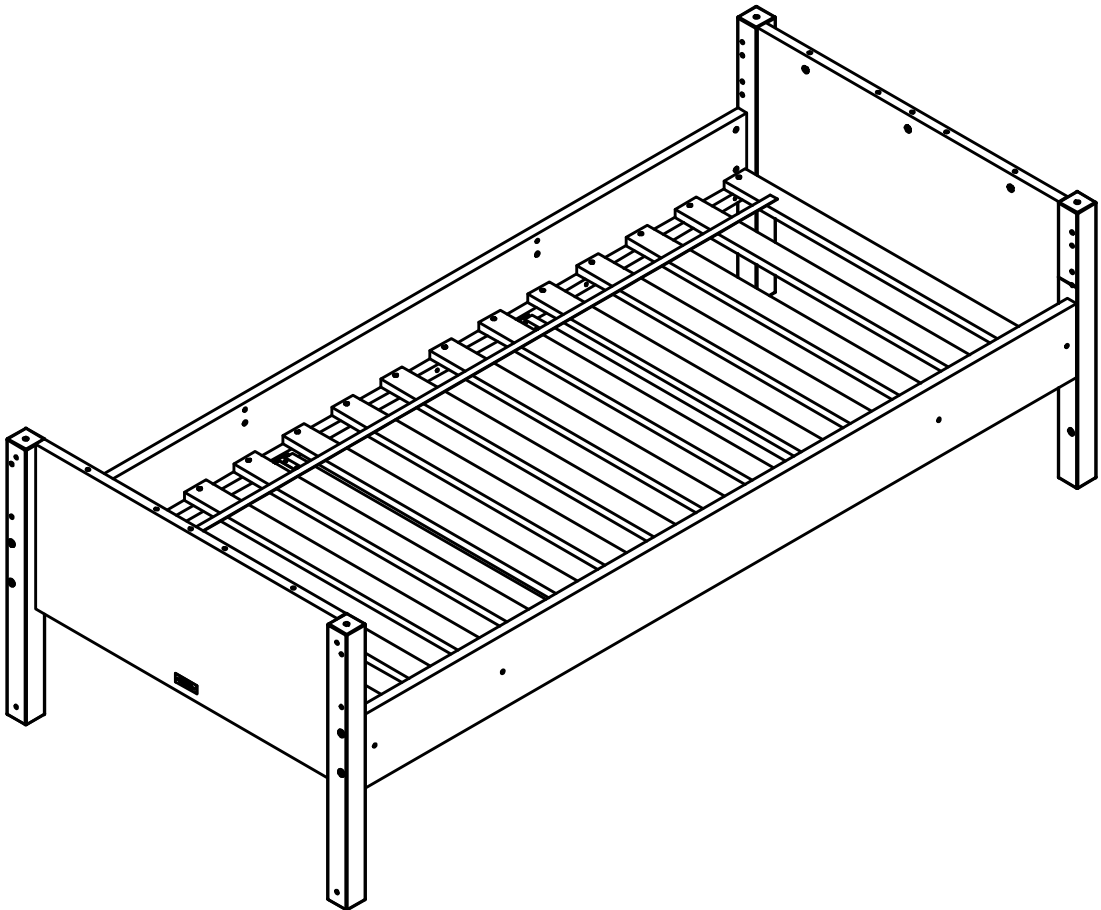

OK!

NOT OK!

bopita®

ASSEMBLY INSTRUCTION
MONTAGE HANDLEIDING
MONTAGE ANLEITUNG
NOTICE DE MONTAGE
MANUAL DE MONTAJE

UK
NL
D
F
ESP

MODEL : COMBIFLEX
TYPE : BACKSIDE STRAIGHT
COLOUR : WHITE
ART.CODE : 410146.11.