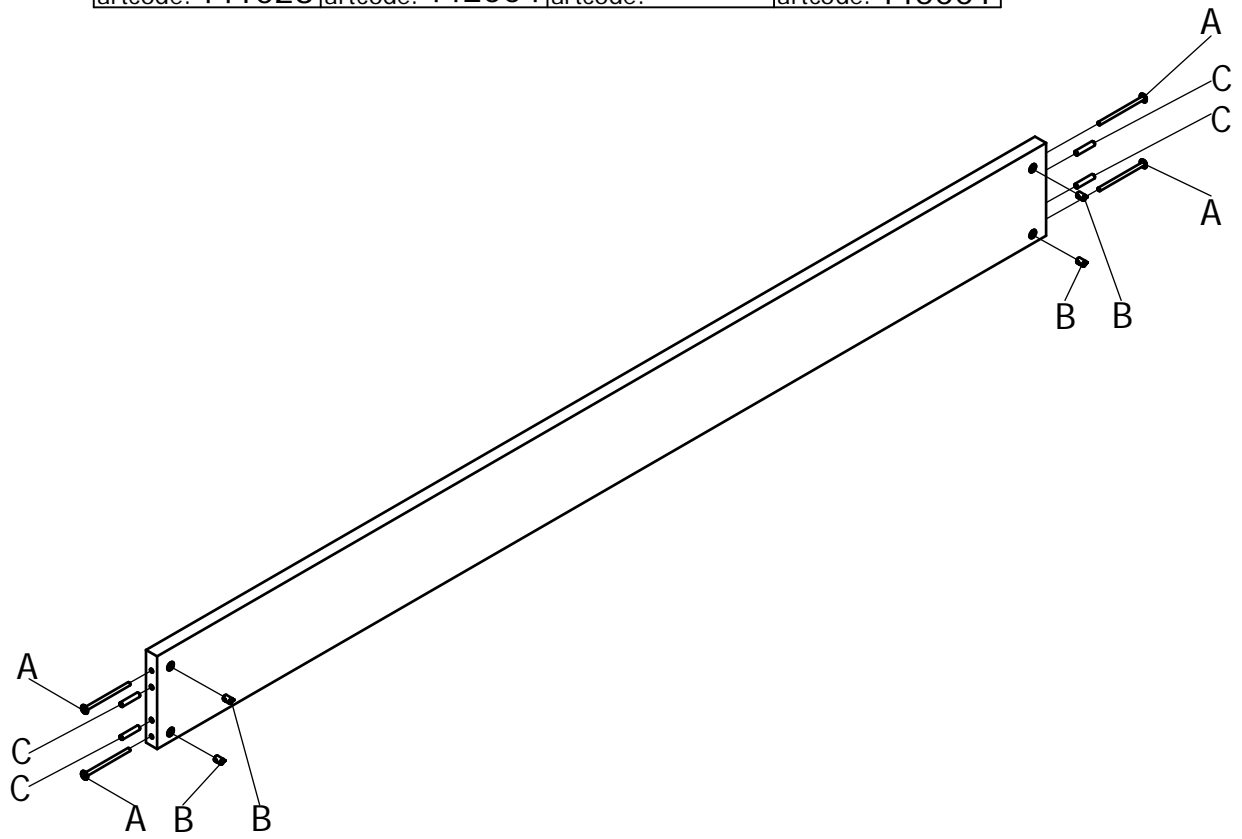

Distributor:

BOPITA
Edisonweg 3, 6662 NW Elst
The Netherlands

www.bopita.com

20.02.2012.

A 	B 	C 	D 
M6X100 4X	M6 4X	Ø8X30 4X	1X
artcode: 441028	artcode: 442004	artcode:	artcode: 445001

bopita®

ASSEMBLY INSTRUCTION
MONTAGE HANDLEIDING
MONTAGE ANLEITUNG
NOTICE DE MONTAGE
MANUAL DE MONTAJE