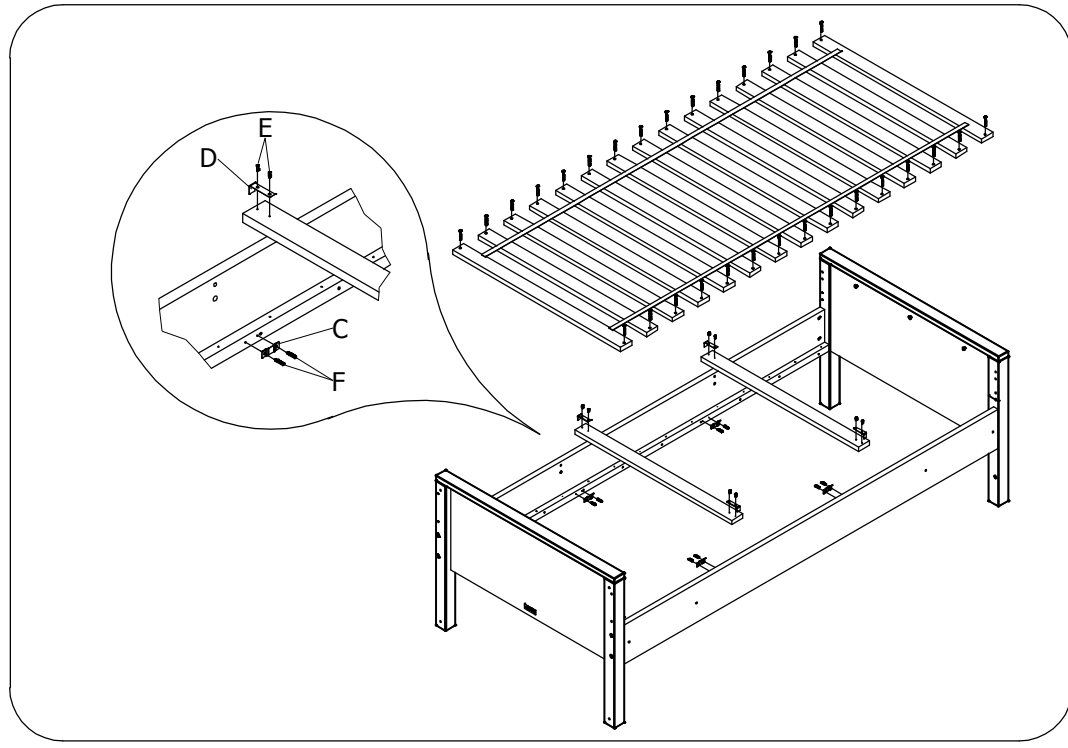

UK
NL
D
F
ESP

MODEL : COMBIFLEX
TYPE : BASIC BED 90X200
COLOUR : WHITE
ART.CODE : 430146.11.

Distributor:

BOPITA
Edisonweg 3, 6662 NW Elst
The Netherlands

www.bopita.com

02.04.2014.

<p>A</p>  <p>M6X100 8X</p> <p>artcode:441028</p>	<p>B</p>  <p>M6 8X</p> <p>artcode:442004</p>
<p>C</p>  <p>4X</p> <p>artcode:446107</p>	<p>D</p>  <p>4X</p> <p>artcode:446108</p>
<p>E</p>  <p>3,5X16 8X</p> <p>artcode:431006</p>	<p>F</p>  <p>3,5x25 8X</p> <p>artcode:431008</p>
<p>G</p>  <p>5X40 30X</p> <p>artcode:431034</p>	<p>H</p>  <p>Ø8X40 8X</p> <p>artcode:</p>
<p>I</p>  <p>1X</p> <p>artcode:445001</p>	