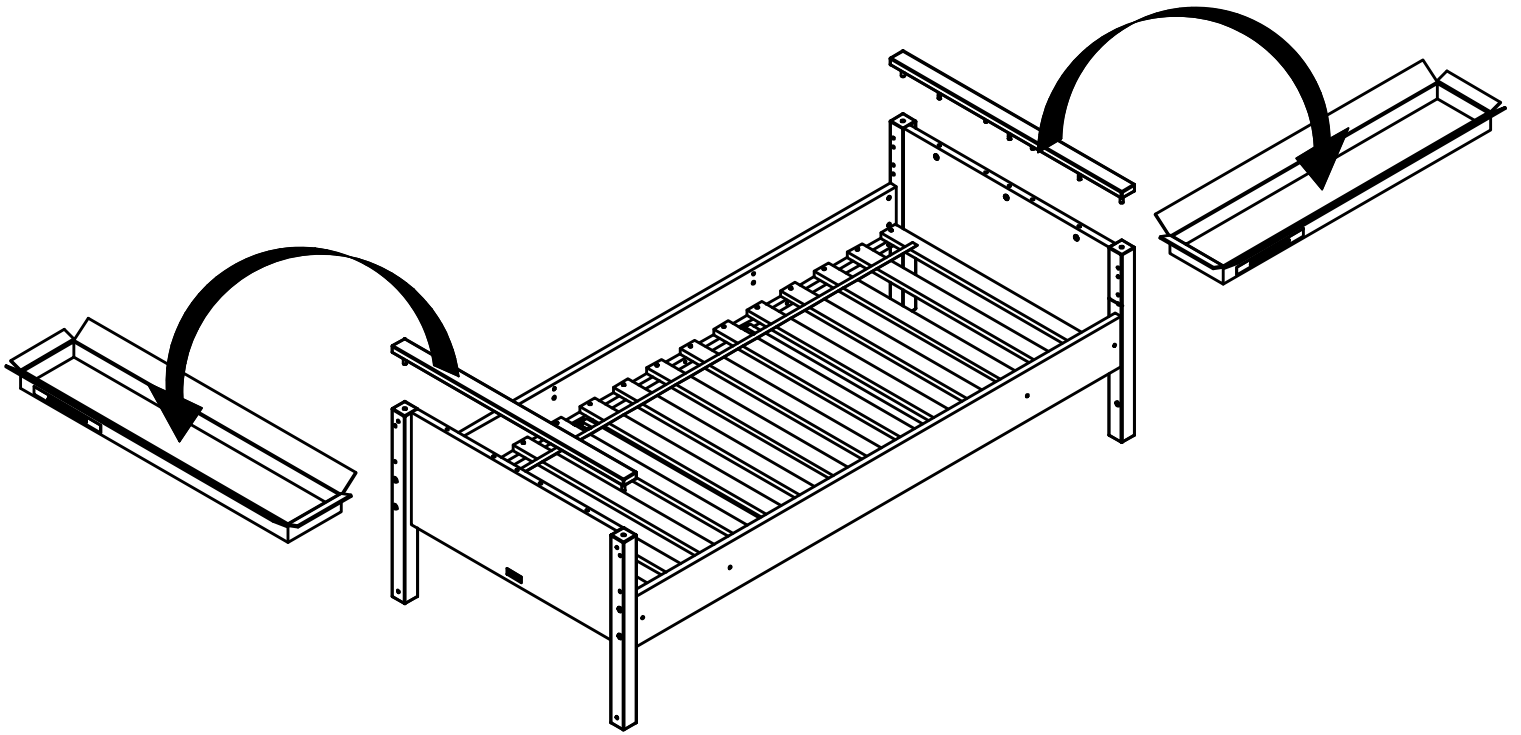

OK!

NOT OK!

bopita®

ASSEMBLY INSTRUCTION
MONTAGE HANDLEIDING
MONTAGE ANLEITUNG
NOTICE DE MONTAGE
MANUAL DE MONTAJE

UK
NL
D
F
ESP

MODEL : COMBIFLEX
TYPE : BACKSIDE STRAIGHT
COLOUR : WHITE
ART.CODE : 410146.11.