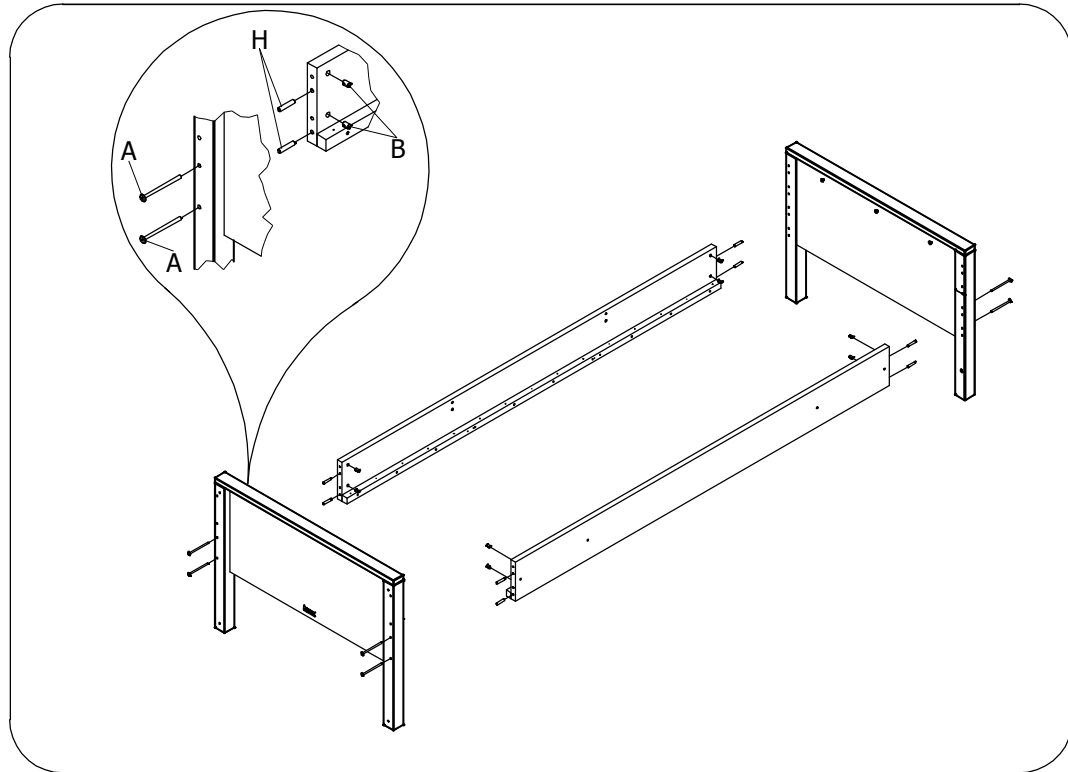

UK
NL
D
F
ESP

MODEL : COMBIFLEX
TYPE : BASIC BED 90X200
COLOUR : WHITE
ART.CODE : 430146.11.

Distributor:

BOPITA
Edisonweg 3, 6662 NW Elst
The Netherlands

www.bopita.com

02.04.2014.

<p>A</p>  <p>M6X100 8X</p> <p>artcode:441028</p>	<p>B</p>  <p>M6 8X</p> <p>artcode:442004</p>
<p>C</p>  <p>4X</p> <p>artcode:446107</p>	<p>D</p>  <p>4X</p> <p>artcode:446108</p>
<p>E</p>  <p>3,5X16 8X</p> <p>artcode:431006</p>	<p>F</p>  <p>3,5x25 8X</p> <p>artcode:431008</p>
<p>G</p>  <p>5X40 30X</p> <p>artcode:431034</p>	<p>H</p>  <p>Ø8X40 8X</p> <p>artcode:</p>
<p>I</p>  <p>1X</p> <p>artcode:445001</p>	