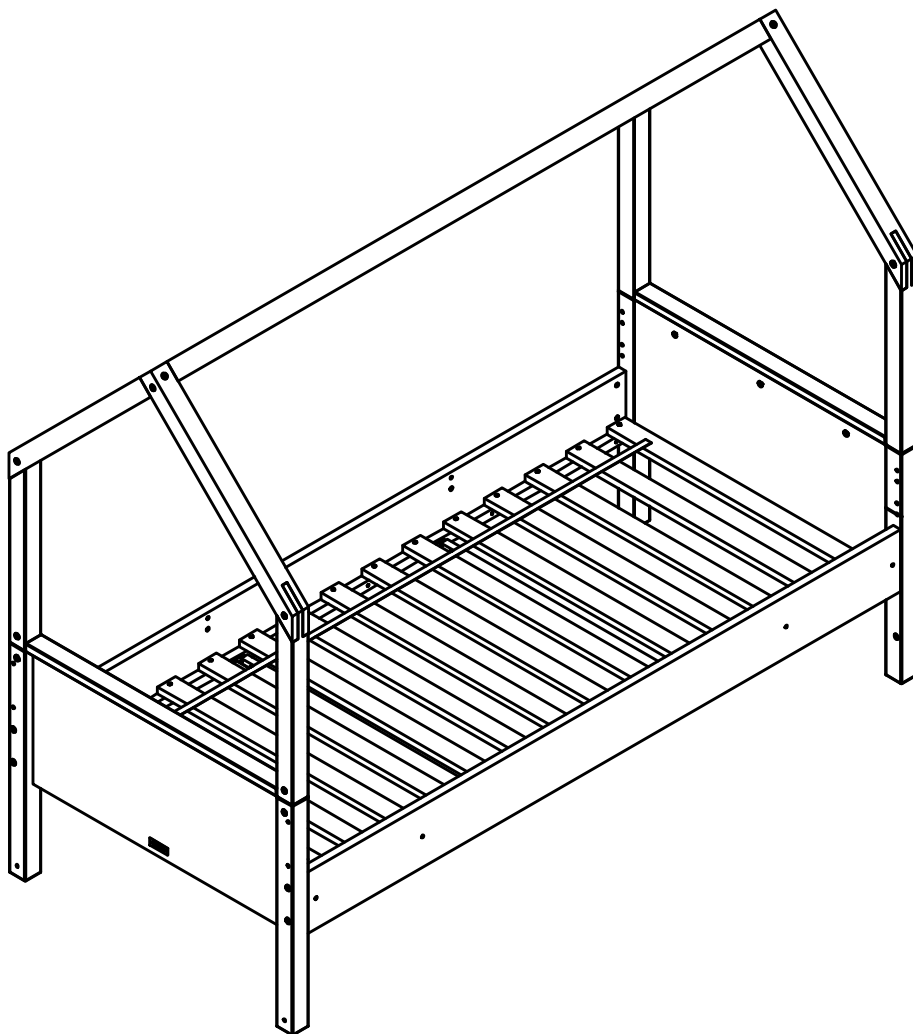

OK!

NOT OK!

bopita®

ASSEMBLY INSTRUCTION
MONTAGE HANDLEIDING
MONTAGE ANLEITUNG
NOTICE DE MONTAGE
MANUAL DE MONTAJE

UK
NL
D
F
ESP

MODEL : COMBIFLEX
TYPE : BACKSIDE STRAIGHT
COLOUR : WHITE
ART.CODE : 410146.11.